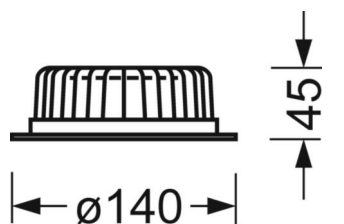

Оптика

Оснастка	LED, цветопередача/оттенок света CRI ≥ 80 / 3000K
Допуск для координаты цветности (MacAdam)	5SDCM
Фотобиологическая безопасность (светильник)	RG0
Номинальный световой поток	1504lm
Срок службы LED	50000h L80/B50 (Tq 25°C)
светоотдача светильников	94lm/W
Угол излучения	105°
UGR поп./вдоль	28.2 / 28.2

Механика

цвет корпуса	белый
размеры (LxWxH/DxH)	140mm x 45mm
Глубина	45mm
Потолочная система	потолки с вырезами (AD)
вырез в потолке (ДxШ/диам.)	125mm
глубина встройки	95mm [AD]
вес (нетто)	0.58kg
Вид монтажа	настенная установка отдельных светильников

DEEP-LINK

<https://www.regiolum.de/ru/article/37671116640>

Ссылка	LED 1500lm 830
ηLB	100 %
Φ ↓/↑	100 % / 0 %
UGR поп./вдоль	28.2 / 28.2

размеры

H	45 mm	Высота
D	140 mm	Диаметр
T	45 mm	Глубина
DA	125 mm	Сечение, диаметр
DS min	10 mm	Минимальная толщина потолка
DS max	20 mm	Максимальная толщина потолка
Et(AD)	95 mm	Минимальное расстояние от потолка (потолки с вырезом)
KL	145 mm	Длина головки светильника или коробки балласта
KB	43 mm	Ширина головки светильника или коробки балласта
KH	30 mm	Высота головки светильника или коробки балласта