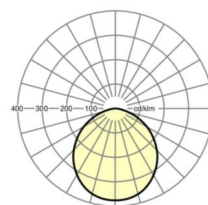

Оптика

Оснастка	LED, цветопередача/оттенок света CRI ≥ 80 / 3000K
Допуск для координаты цветности (MacAdam)	5SDCM
Фотобиологическая безопасность (светильник)	RG0
Номинальный световой поток	1504lm
Срок службы LED	50000h L80/B50 (Tq 25°C)
светоотдача светильников	94lm/W
Угол излучения	105°
UGR поп./вдоль	28.2 / 28.2

Механика

цвет корпуса	белый
размеры (LxWxH/DxH)	140mm x 45mm
Глубина	45mm
Потолочная система	потолки с вырезами (AD)
вырез в потолке (ДxШ/диам.)	125mm
глубина встройки	95mm [AD]
вес (нетто)	0.58kg
Вид монтажа	настенная установка отдельных светильников

DEEP-LINK

<https://www.regiolum.de/ru/article/37671116640>

Ссылка	LED 1500lm 830
ηLB	100 %
Φ ↓/↑	100 % / 0 %
UGR поп./вдоль	28.2 / 28.2

размеры

H	45 mm	Высота
D	140 mm	Диаметр
T	45 mm	Глубина
DA	125 mm	Сечение, диаметр
DS min	10 mm	Минимальная толщина потолка
DS max	20 mm	Максимальная толщина потолка
Et(AD)	95 mm	Минимальное расстояние от потолка (потолки с вырезом)
KL	145 mm	Длина головки светильника или коробки балласта
KB	43 mm	Ширина головки светильника или коробки балласта
KH	30 mm	Высота головки светильника или коробки балласта